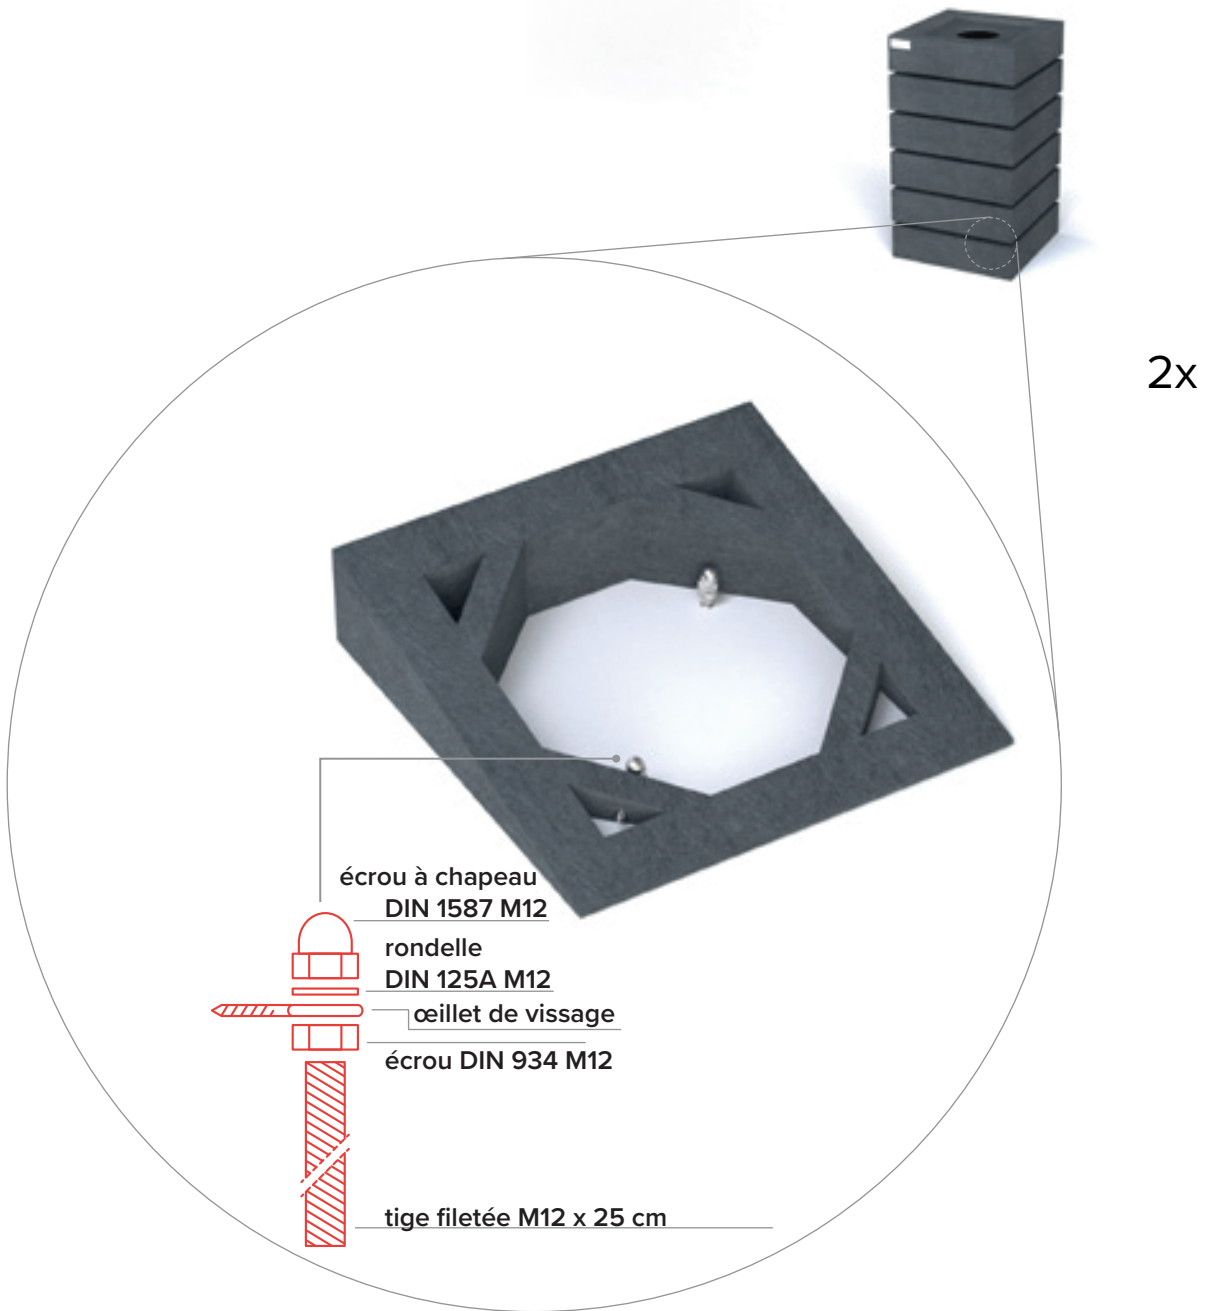

Poubelle Agora

la beauté des lignes épurées

dimensions

couleurs disponibles

avantages

100% recyclé

Sans entretien

Imputrescible

Structure naturelle

Les graffitis peuvent être facilement enlevés

Résistant aux chocs

Coloré à l'intérieur

Résistant aux intempéries

Totalement recyclable

magnifique en combinaison avec