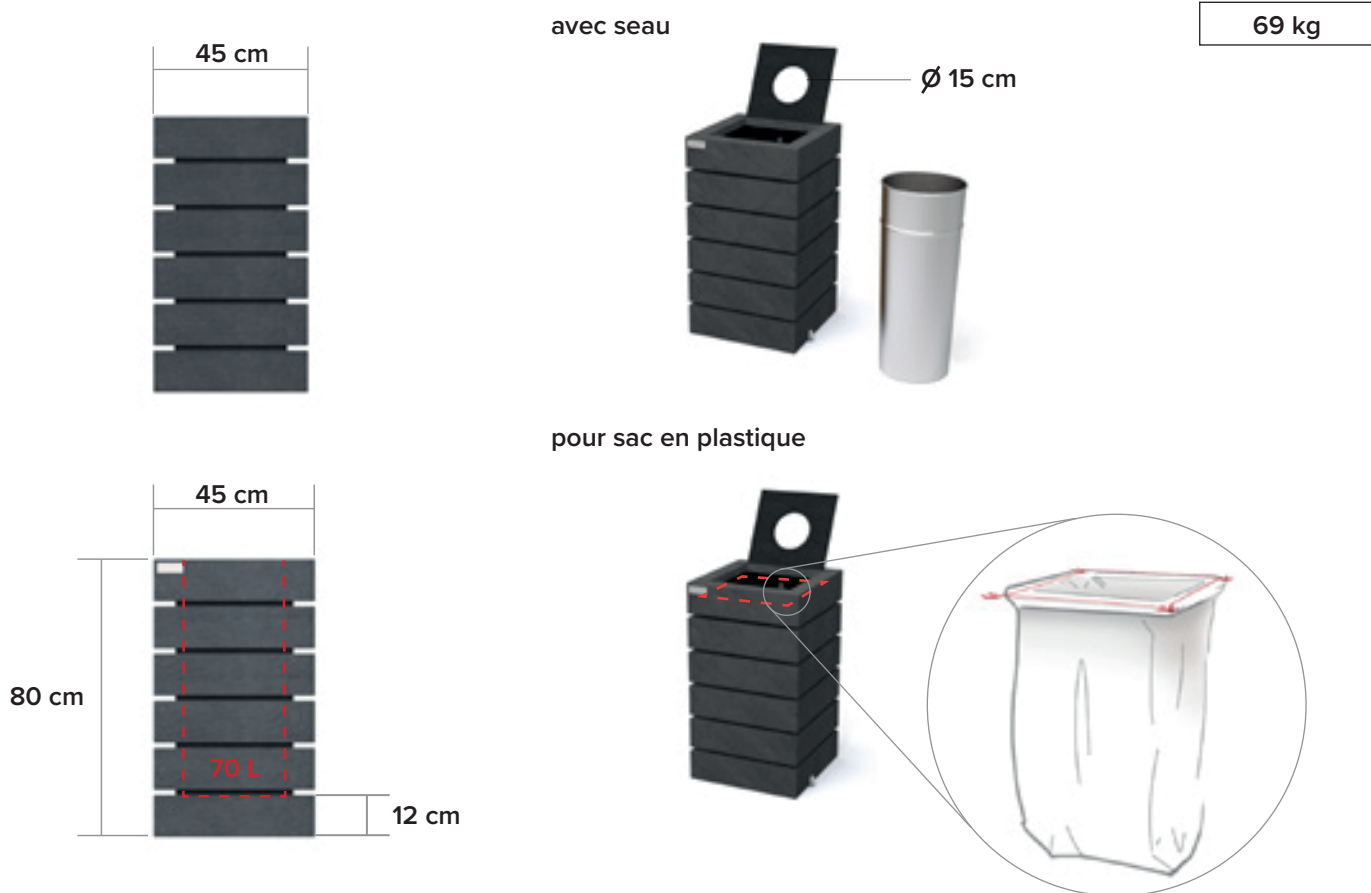

Poubelle Agora

la beauté des lignes épurées

dimensions

couleurs disponibles

avantages

100% recyclé

Sans entretien

Imputrescible

Structure naturelle

Les graffitis peuvent être facilement enlevés

Résistant aux chocs

Coloré à l'intérieur

Résistant aux intempéries

Totalement recyclable

magnifique en combinaison avec