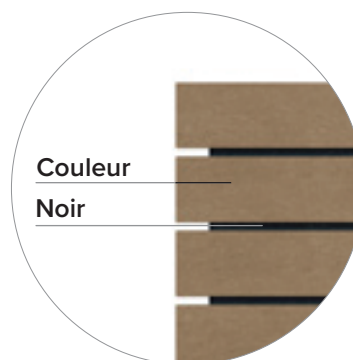

Poubelle Agora

la beauté des lignes épurées

dimensions

couleurs disponibles

avantages

100% recyclé

Sans entretien

Imputrescible

Structure naturelle

Les graffitis peuvent être facilement enlevés

Résistant aux chocs

Coloré à l'intérieur

Résistant aux intempéries

Totalement recyclable

magnifique en combinaison avec