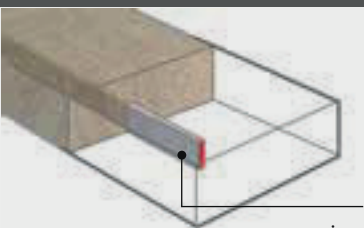

Le banc se compose de deux pieds de banc noirs sur lesquels est monté un siège gris. Le siège est composé de 3 planches renforcées individuellement par un profil métallique encastré dans le fond.

Spécifications :

dimensions : 1800mm x 670mm x 770mm (Lx xH)

avec des trous pour l'ancrage au sol

Plastique 100% recyclé

ne nécessite pas d'entretiens

imputrescible et anti-éclats

entièrement recyclable

Les graffitis sont faciles à enlever