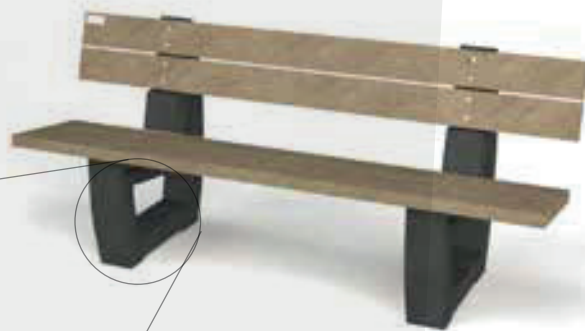

Banc Govaplast Modèle Bonn

Ce banc en plastique reconnaissable combine un banc massif classique avec un design minimaliste. Le banc de parc est fabriqué en plastique recyclé solide et est coloré dans le noyau.

Le banc se compose de deux pieds de banc noirs sur lesquels est monté un siège gris. Le siège est composé de 3 planches renforcées individuellement par un profil métallique encastré dans le fond.

Spécifications :

acier galvanisé

3x

TrafficSupply Belgium BV
Kieleberg 4D
3740 Bilzen
+32 (0)11 495 473

Banc Govaplast

Dimensions

83 kg

Montage au sol

Planches