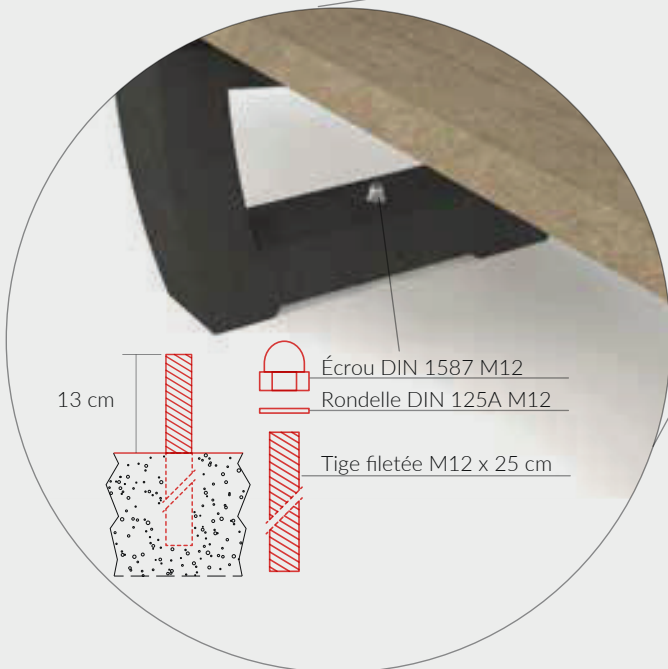

Le banc se compose de deux pieds de banc noirs sur lesquels est monté un siège gris. Le siège est composé de 3 planches renforcées individuellement par un profil métallique encastré dans le fond.

Spécifications :

dimensions : 1800mm x 670mm x 770mm (Lx xH)

avec des trous pour l'ancrage au sol

Plastique 100% recyclé

ne nécessite pas d'entretiens

imputrescible et anti-éclats

entièrement recyclable

Les graffitis sont faciles à enlever

acier galvanisé

3x

TrafficSupply Belgium BV
Kieleberg 4D
3740 Bilzen
+32 (0)11 495 473

Banc Govaplast

Dimensions

83 kg

Montage au sol

Planches