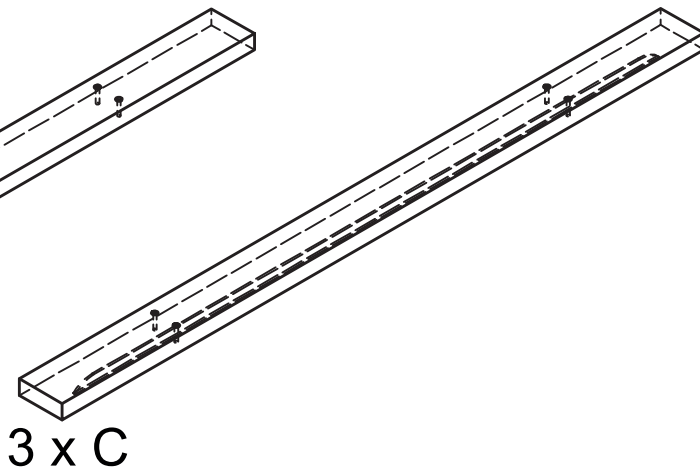

3 x C

20 x D

2 x E

1 x F