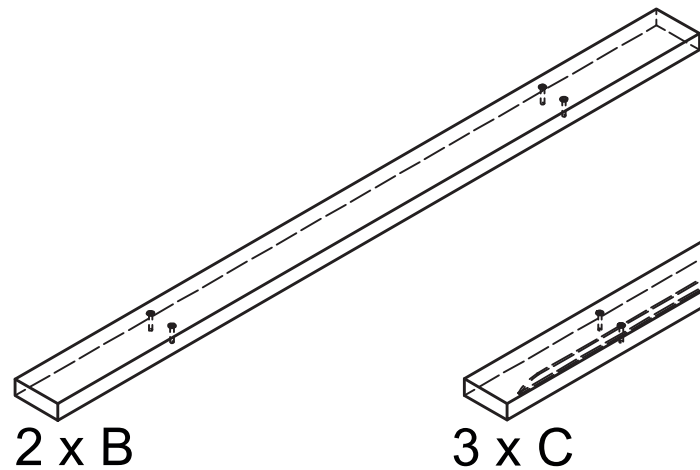

2 x A

2 x B

3 x C

20 x D

2 x E

1 x F

T10

T25

Panneausignalisation.be
Webshop de panneaux de circulation, de text et d'information

Art.nr. SMAS.07968

Date : 27/02/2020

POTEAUX DE FIXATION SEMI-KIT

Désignation : BANC BONN ML