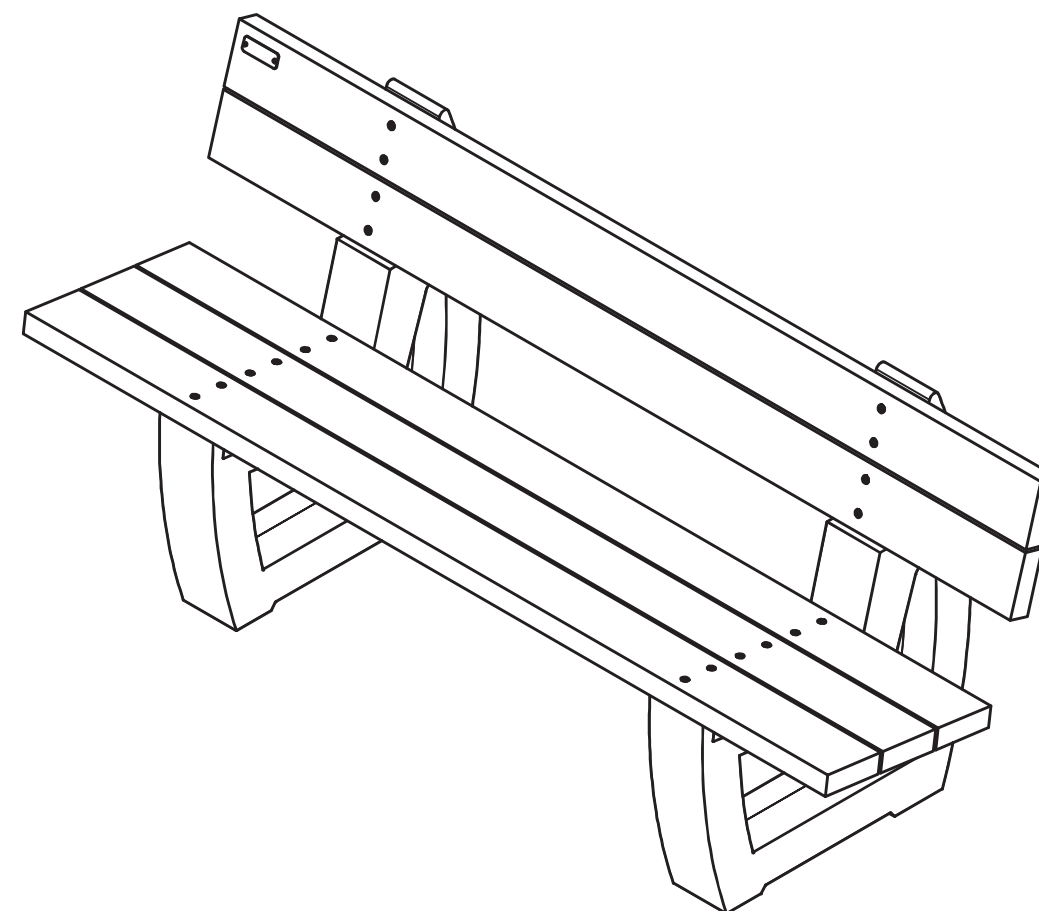

T10

T25

Panneausignalisation.be
Webshop de panneaux de circulation, de text et d'information

Art.nr. SMAS.07968

Date : 27/02/2020

POTEAUX DE FIXATION SEMI-KIT

Désignation : BANC BONN ML