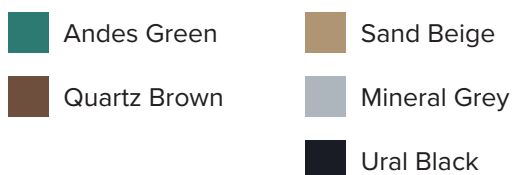

Jupiter

MATCHES with every bench or planter

dimensions

couleurs disponibles

options bicolores

Planches

Pieds

Principaux avantages

100% recyclé

Sans entretien

Imputrescible

Structure naturelle

Les graffitis peuvent être facilement enlevés

Résistant aux chocs

Coloré à l'intérieur

Résistant aux intempéries