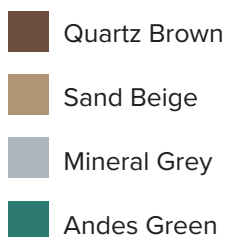

Jupiter

MATCHES with every bench or planter

dimensions

couleurs disponibles

options bicolores

Planches

Pieds

Principaux avantages

100% recyclé

Sans entretien

Imputrescible

Structure naturelle

Les graffitis peuvent être facilement enlevés

Résistant aux chocs

Coloré à l'intérieur

Résistant aux intempéries