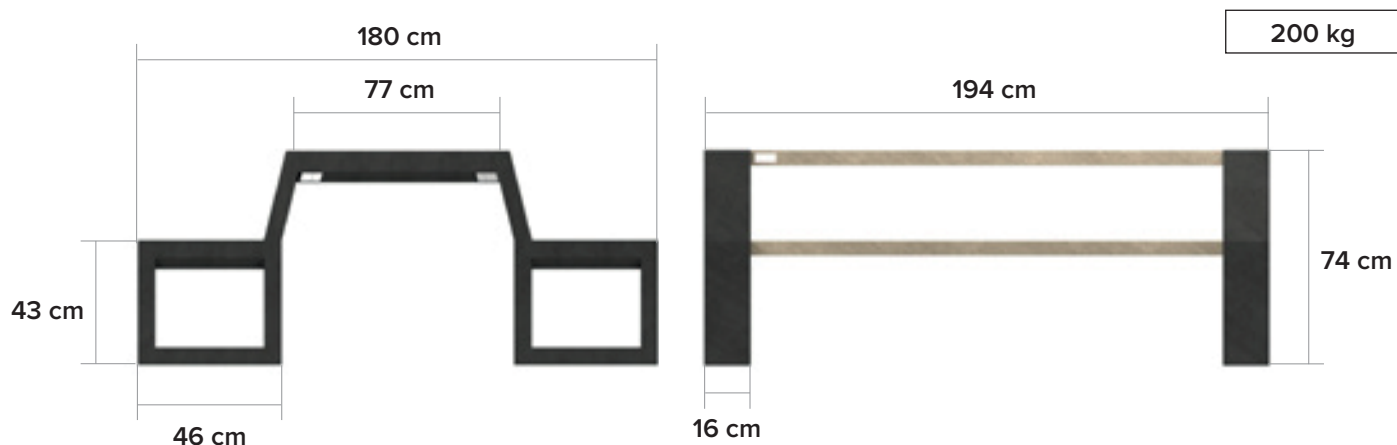

Matrix. 008

gamme de sièges élégants

dimensions

couleurs disponibles

Planches

- Quartz Brown
- Mineral Grey
- Sand Beige
- Ural Black

Pieds

- Ural Black