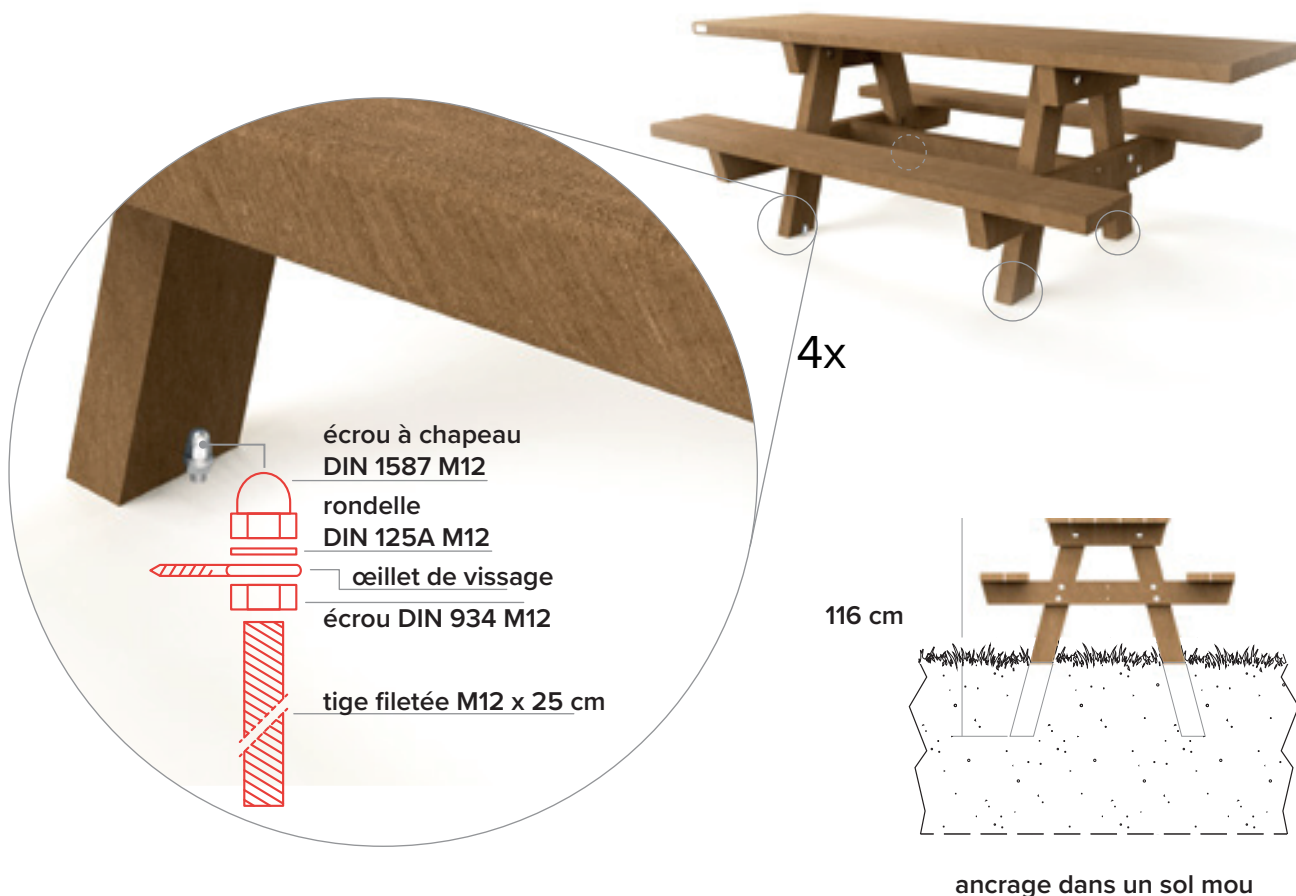

Oslo XL

Plateau de table extra-long : accessible aux fauteuils roulants

WHEELCHAIR
accessible

dimensions

couleurs disponibles

options bicolores

Planches

Pieds

Résistant aux intempéries

Totalement recyclable

ancrage

renforcement

magnifique en combinaison avec

Oslo
Standard (table de pique-nique)

Oslo Junior
Pour enfants

Oslo Mensa
Plateau de table 'fermé'

Oslo Campus
Extra large (plateau de table)