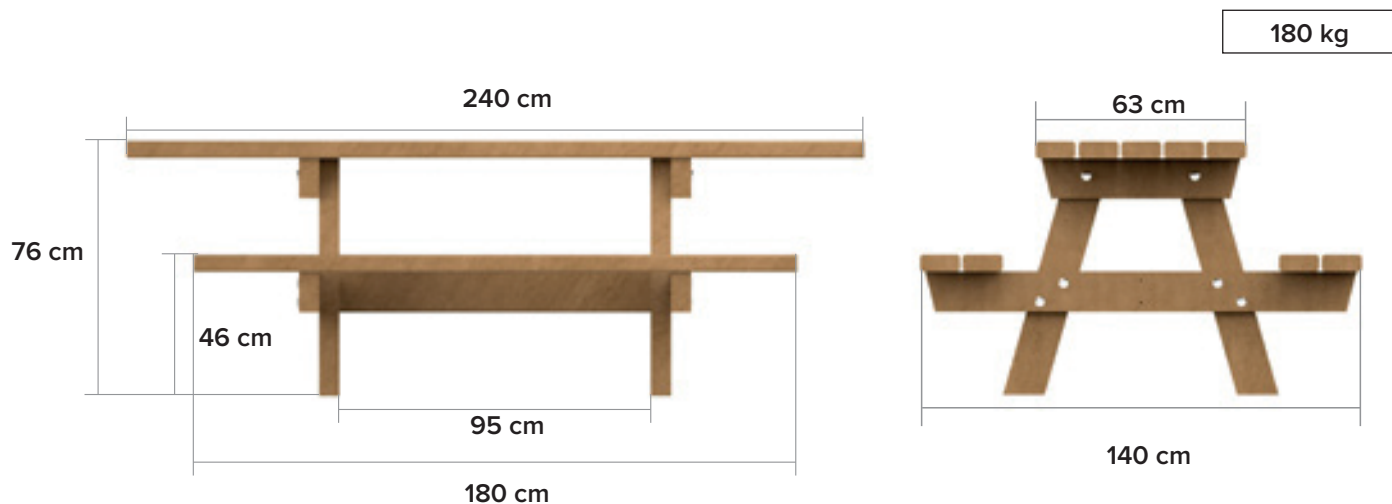

Oslo XL

Plateau de table extra-long : accessible aux fauteuils roulants

WHEELCHAIR
accessible

dimensions

couleurs disponibles

options bicolores

Planches

Pieds

Résistant aux intempéries

Totalement recyclable

ancrage

renforcement

magnifique en combinaison avec

Oslo
Standard (table de pique-nique)

Oslo Junior
Pour enfants

Oslo Mensa
Plateau de table 'fermé'

Oslo Campus
Extra large (plateau de table)